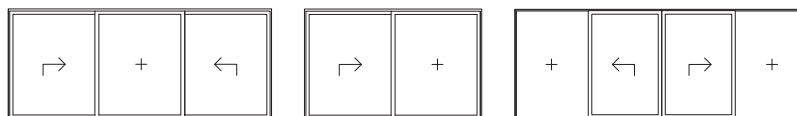

Schüco skjutdörr ASS 70 BE

Skjutsystem i aluminium

Välisolerad skjutdörr, ASS 70 BE

ASS 70 BE.HI står för Aluminium Sliding System, 70 mm bågdjup, belgisk design.

Den högisolerade skjutdörren har en mycket tät konstruktion och stilren form som passar de flesta hustyper. Modellen förses gärna med praktisk lyftskjutfunktion vilken gör det enkelt att öppna stora partier på upp till 400 kg. Den utrustas också gärna med trepunktslås för att stoppa objudna gäster.

Systemet når ner till U_w -värde 0,8 W/m²K på passivhusnivå.

Schüco skjutdörr ASS 70 BE.HI

Skjutsystem i aluminium

Exempel på kombinationsmöjligheter

Profilmått lyftskjutparti, skala 1:4

Anslutningsprincip lyftskjutsystem, skala 1:4