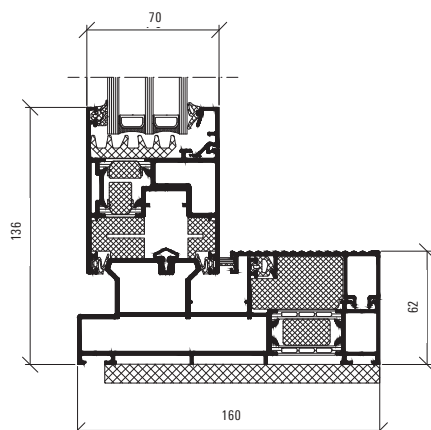

Schüco skjutdörr ASS 70 BE

Skjutsystem i aluminium

Välisolerad skjutdörr, ASS 70 BE

ASS 70 BE.HI står för Aluminium Sliding System, 70 mm bågdjup, belgisk design.

Den högisolerade skjutdörren har en mycket tät konstruktion och stilren form som passar de flesta hustyper. Modellen förses gärna med praktisk lyftskjutfunktion vilken gör det enkelt att öppna stora partier på upp till 400 kg. Den utrustas också gärna med trepunktslås för att stoppa objudna gäster.

Systemet når ner till U_w -värde 0,8 W/m²K på passivhusnivå.

Schüco skjutdörr ASS 70 BE.HI

Skjutsystem i aluminium

Exempel på kombinationsmöjligheter

Profilmått lyftskjutparti, skala 1:4

Anslutningsprincip lyftskjutsystem, skala 1:4