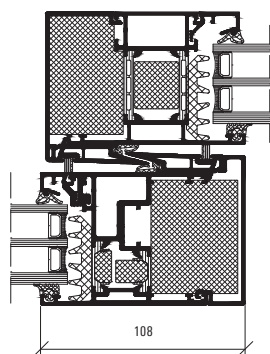

Systemet når ner till U_w -värde 0,8 W/m²K på passivhusnivå.

Schüco skjutdörr ASS 70 BE.HI

Skjutsystem i aluminium

Exempel på kombinationsmöjligheter

Profilmått lyftskjutparti, skala 1:4

Anslutningsprincip lyftskjutsystem, skala 1:4