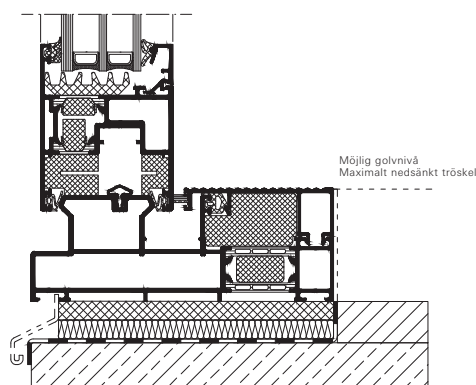

Systemet når ner till U_w -värde 0,8 W/m²K på passivhusnivå.

Schüco skjutdörr ASS 70 BE.HI

Skjutsystem i aluminium

Exempel på kombinationsmöjligheter

Profilmått lyftskjutparti, skala 1:4

Anslutningsprincip lyftskjutsystem, skala 1:4