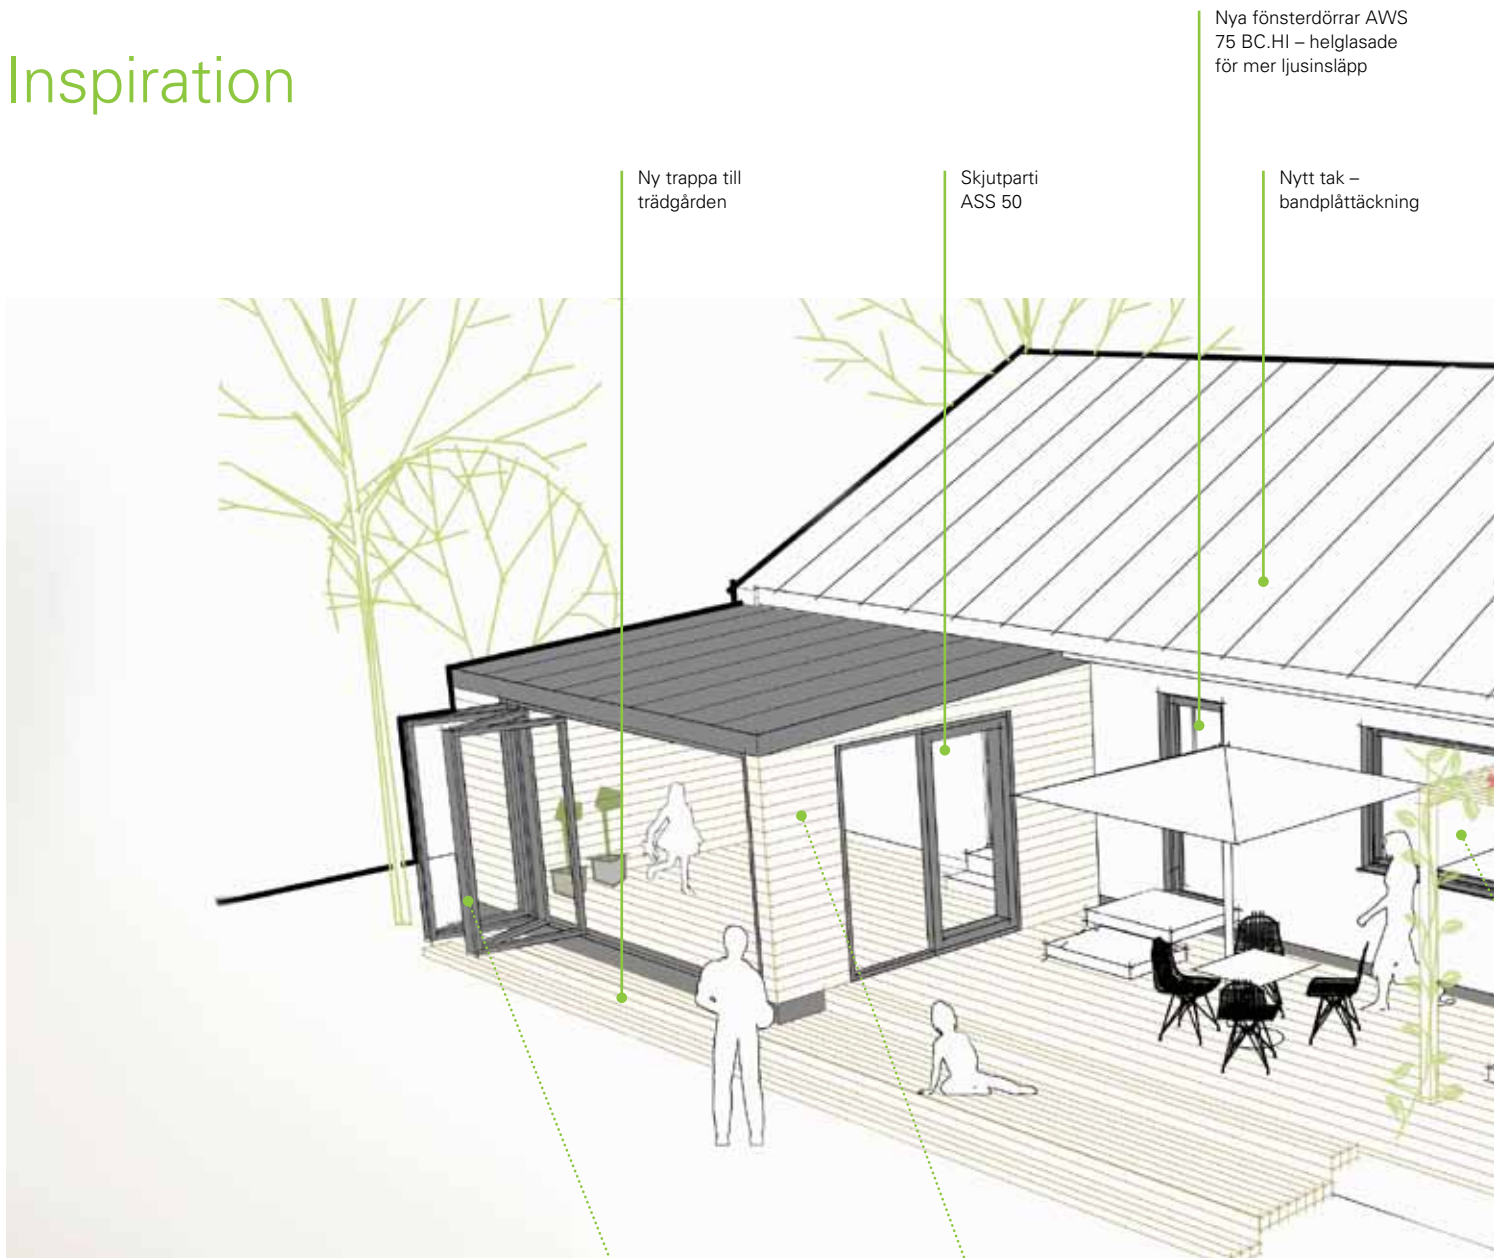

Blockfönster AWS 75 BC.HI är ett högisolerat och energieffektivt fönster i öppningsbara storlekar upp till bredden 1 250 mm och höjden 1 600 mm. Det ger maximal glasyta tack vare ytterst smala profiler och från utsidan dold fönsterbåge.

Prisbelönt handtagsserie

Smarthomelösningar med praktisk display

Praktiskt myggnät i sobert utförande

Tänk igenom vilken typ av lås du behöver. En enkel tumregel är att ju fler låspunkter du har som förankrar dörrbladet med karmen desto säkrare, stabilare och tätare konstruktion får du. Vi erbjuder 1-, 3- och 5-punkts-låsning.

## Önskelista

- Uterum / vinterträdgård som förlänger sommarsäsongen
- Större kontakt mellan ute och inne
- Mer ljusinsläpp
- Fler platser för umgänge
- Lägre energiförbrukning

Vikparti ASS 70 FD – för att kunna öppna upp hela väggen.