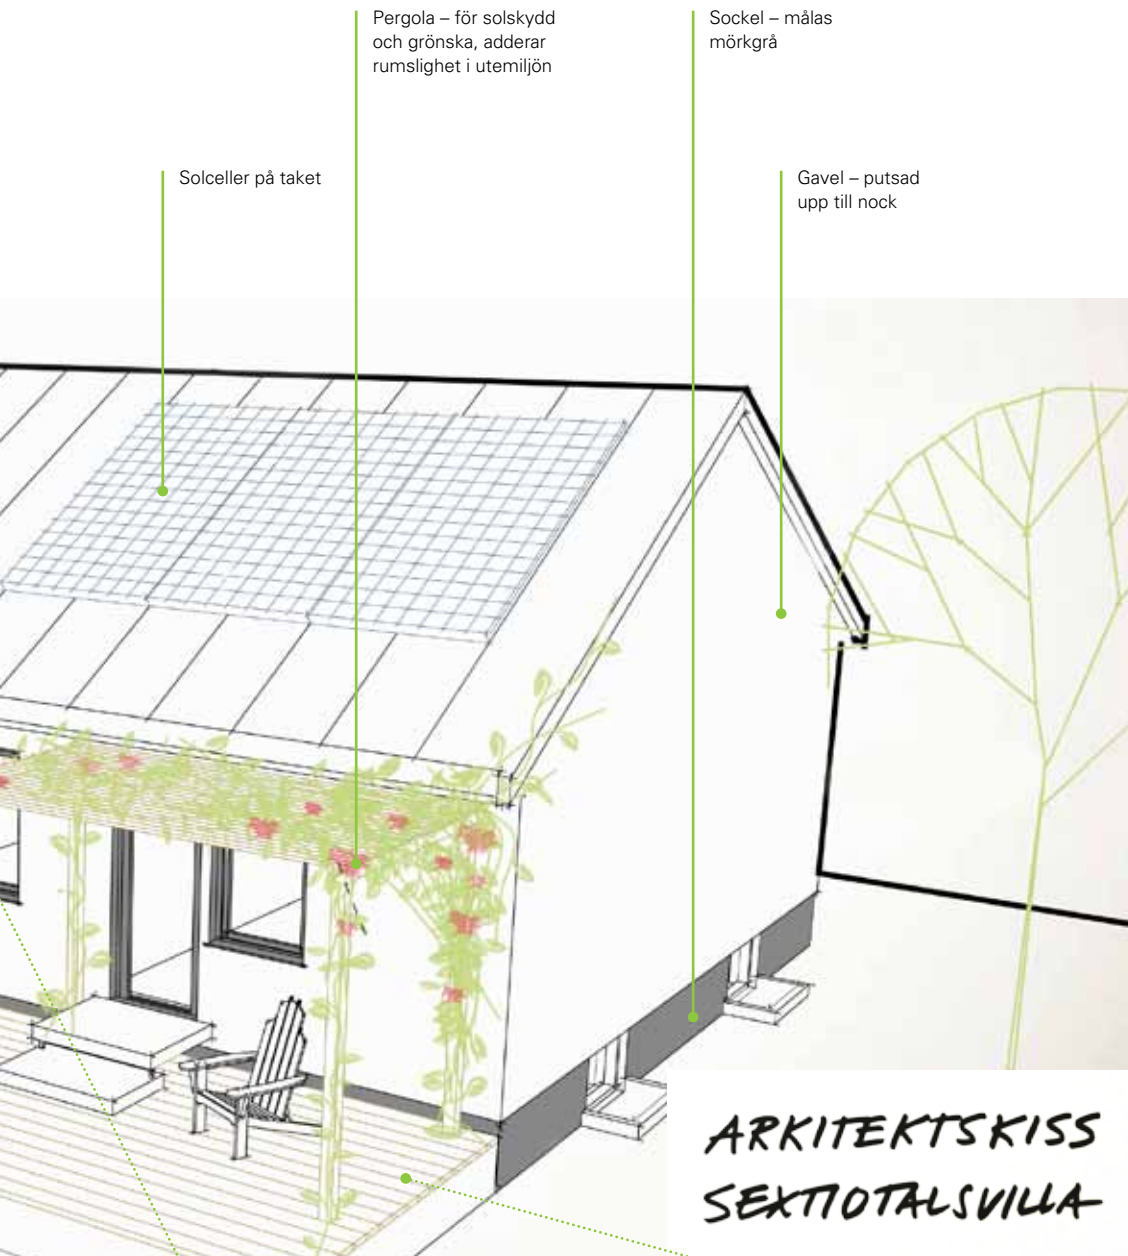

Johan Sundberg
Johan Sundberg Arkitektur

- utbildad på arkitektskolan vid LTH
- egen företagare sedan 2002
- lärare i arkitektur. Projektering och grafisk form vid Arkitektskolan LTH
- nominerad till tidningen arkitekturs debutpris för Villa Bergman Werntoft 2007
- utvald som en av 30 arkitekter i hela världen till Wallpaper Architects Directory 2010

”Jag tror på en stark organisation och renodlad formgivning i alla projekt. Arkitektyrket är ett konstnärligt uppdrag som har inslag av teknik, ekonomi och många andra saker. Hjärtat av arkitektens verksamhet är ingen enskild del utan helheten. Tillsammans skapar jag och min beställare något större än de enskilda delarna.”