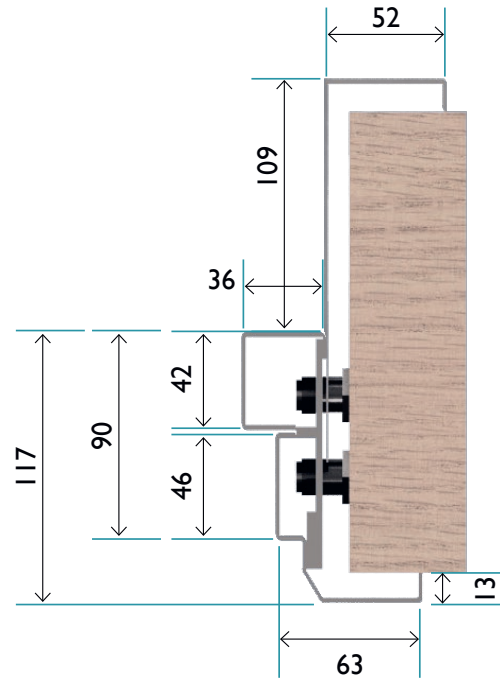

KARMTYP C / B + INV. FODER

- Standard
- ✓ Möjligt tillval

		FÖRRÅDSDÖRR	SÄKERHETSDÖRR	BRANDDÖRR
KARMTYP	C/B + inv. foder Löst foder på anslagssidan	✓	✓	✓