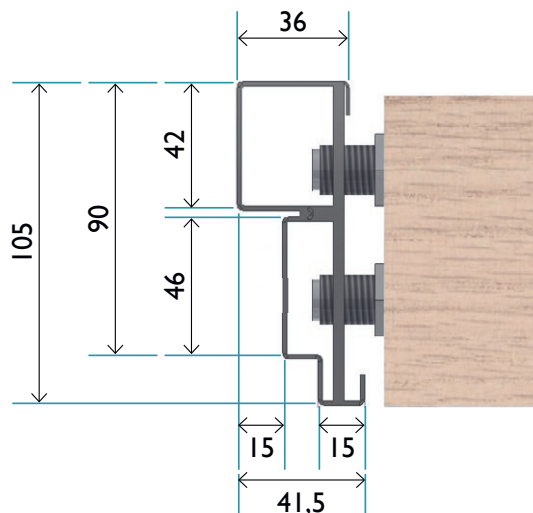

## KARMTYP C

Karmtyp C, helt utan foder.

## KARMTYP B

Karmtyp B, karm med integrerade fasta foder på gångjärnssidan.

● Standard ✓ Möjligt tillval

		FÖRRÅDSDÖRR	SÄKERHETSDÖRR	BRANDDÖRR
<b>KARMTYP</b>	<b>C</b> Helt utan foder	●	●	●
	<b>B</b> Integrerade fasta foder på gångjärnssidan	✓	✓	✓
	<b>C/B + inv. foder</b> Löst foder på anslagsidan	✓	✓	✓