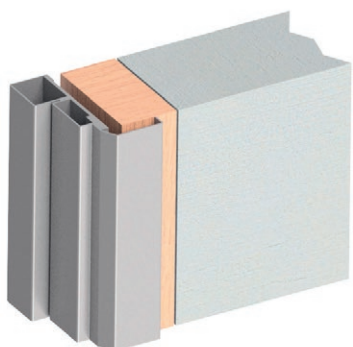

# PRODUKTBLAD

Karmar

## KARMTYP C

Karmtyp C, helt utan foder.

## KARMTYP B

Karmtyp B, karm med integrerade fasta foder på gångjärnssidan.

● Standard ✓ Möjligt tillval

		FÖRRÅDSDÖRR	SÄKERHETSDÖRR	BRANDDÖRR
<b>KARMTYP</b>	<b>C</b> Helt utan foder	●	●	●
	<b>B</b> Integrerade fasta foder på gångjärnssidan	✓	✓	✓
	<b>C/B + inv. foder</b> Löst foder på anslagsidan	✓	✓	✓