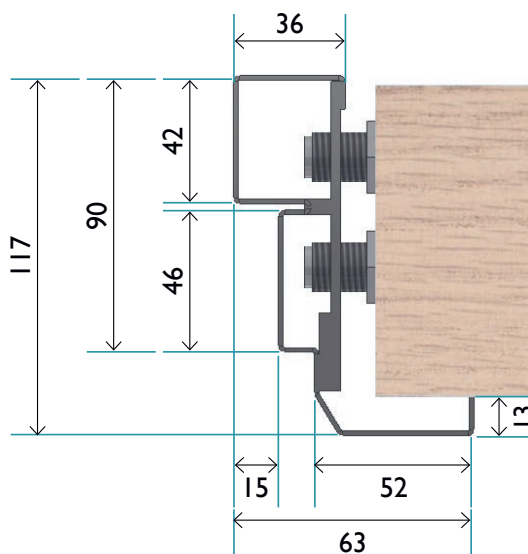

## KARMTYP B

Karmtyp B, karm med integrerade fasta foder på gångjärnssidan.

● Standard ✓ Möjligt tillval

		FÖRRÅDSDÖRR	SÄKERHETSDÖRR	BRANDDÖRR
<b>KARMTYP</b>	<b>C</b> Helt utan foder	●	●	●
	<b>B</b> Integrerade fasta foder på gångjärnssidan	✓	✓	✓
	<b>C/B + inv. foder</b> Löst foder på anslagsidan	✓	✓	✓