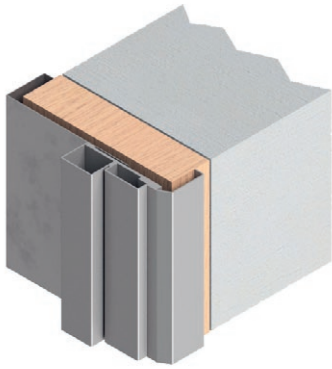

KARMTYP C / B + INV. FODER

- Standard
- ✓ Möjligt tillval

		FÖRRÅDSDÖRR	SÄKERHETSDÖRR	BRANDDÖRR
KARMTYP	C/B + inv. foder Löst foder på anslagssidan	✓	✓	✓