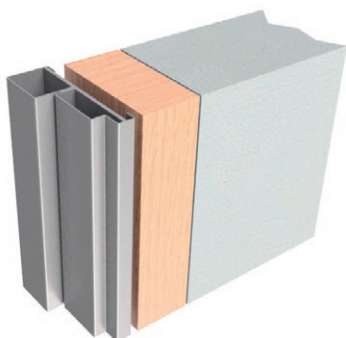

# PRODUKTBLAD

Karmar

## KARMTYP C

Karmtyp C, helt utan foder.

## KARMTYP B

Karmtyp B, karm med integrerade fasta foder på gångjärnssidan.

● Standard ✓ Möjligt tillval

		FÖRRÅDSDÖRR	SÄKERHETSDÖRR	BRANDDÖRR
<b>KARMTYP</b>	<b>C</b> Helt utan foder	●	●	●
	<b>B</b> Integrerade fasta foder på gångjärnssidan	✓	✓	✓
	<b>C/B + inv. foder</b> Löst foder på anslagsidan	✓	✓	✓