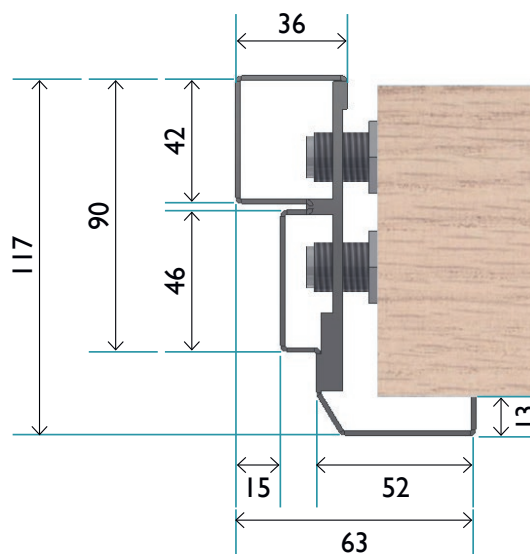

## KARMTYP B

Karmtyp B, karm med integrerade fasta foder på gångjärnssidan.

● Standard ✓ Möjligt tillval

|                |  | FÖRRÅDSDÖRR | SÄKERHETSDÖRR | BRANDDÖRR |
|----------------|--|-------------|---------------|-----------|
| <b>KARMTYP</b> | <b>C</b> Helt utan foder                           | ●           | ●             | ●         |
|                | <b>B</b> Integrerade fasta foder på gångjärnssidan | ✓           | ✓             | ✓         |
|                | <b>C/B + inv. foder</b> Löst foder på anslagsidan  | ✓           | ✓             | ✓         |