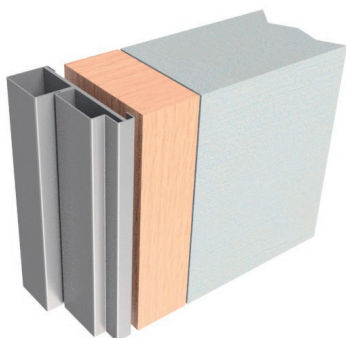

## KARMTYP C

Karmtyp C, helt utan foder.

## KARMTYP B

Karmtyp B, karm med integrerade fasta foder på gångjärnssidan.

● Standard ✓ Möjligt tillval

|                |  | FÖRRÅDSDÖRR | SÄKERHETSDÖRR | BRANDDÖRR |
|----------------|--|-------------|---------------|-----------|
| <b>KARMTYP</b> | <b>C</b> Helt utan foder                           | ●           | ●             | ●         |
|                | <b>B</b> Integrerade fasta foder på gångjärnssidan | ✓           | ✓             | ✓         |
|                | <b>C/B + inv. foder</b> Löst foder på anslagsidan  | ✓           | ✓             | ✓         |