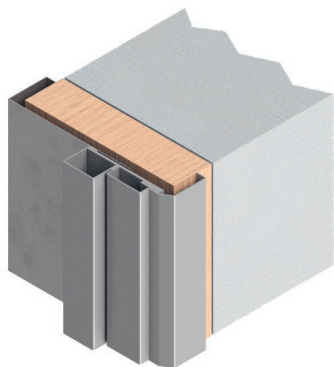

PRODUKTBLAD

Karmar

KARMTYP C / B + INV. FODER

- Standard
- ✓ Möjligt tillval

		FÖRRÅDSDÖRR	SÄKERHETSDÖRR	BRANDDÖRR
KARMTYP	C/B + inv. foder Löst foder på anslagssidan	✓	✓	✓