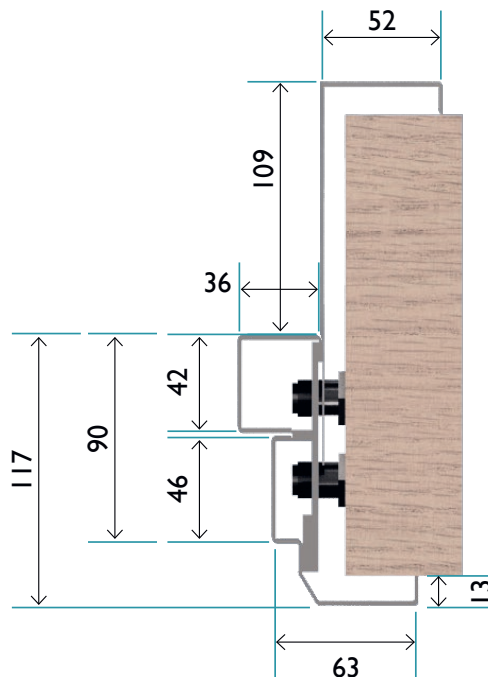

PRODUKTBLAD

Karmar

KARMTYP C / B + INV. FODER

- Standard
- ✓ Möjligt tillval

		FÖRRÅDSDÖRR	SÄKERHETSDÖRR	BRANDDÖRR
KARMTYP	C/B + inv. foder Löst foder på anslagssidan	✓	✓	✓