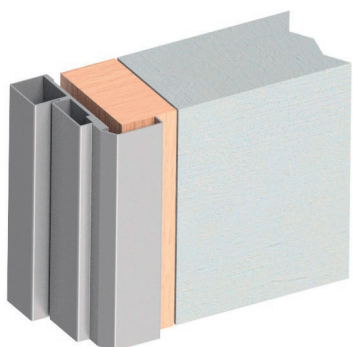

## KARMTYP C

Karmtyp C, helt utan foder.

## KARMTYP B

Karmtyp B, karm med integrerade fasta foder på gångjärnssidan.

● Standard ✓ Möjligt tillval

|                |  | FÖRRÅDSDÖRR | SÄKERHETSDÖRR | BRANDDÖRR |
|----------------|--|-------------|---------------|-----------|
| <b>KARMTYP</b> | <b>C</b> Helt utan foder                           | ●           | ●             | ●         |
|                | <b>B</b> Integrerade fasta foder på gångjärnssidan | ✓           | ✓             | ✓         |
|                | <b>C/B + inv. foder</b> Löst foder på anslagsidan  | ✓           | ✓             | ✓         |