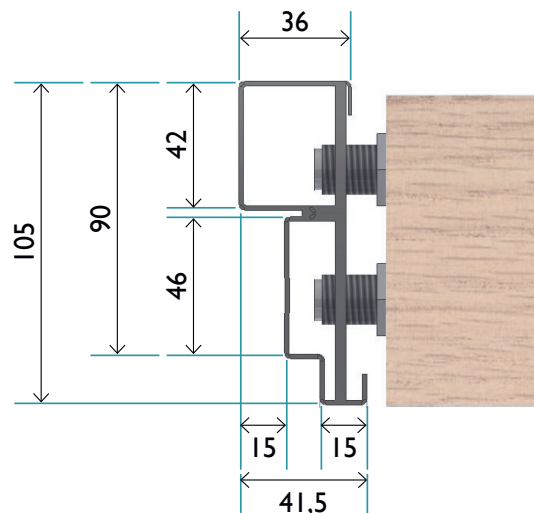

## KARMTYP C

Karmtyp C, helt utan foder.

## KARMTYP B

Karmtyp B, karm med integrerade fasta foder på gångjärnssidan.

● Standard ✓ Möjligt tillval

|                |  | FÖRRÅDSDÖRR | SÄKERHETSDÖRR | BRANDDÖRR |
|----------------|--|-------------|---------------|-----------|
| <b>KARMTYP</b> | <b>C</b> Helt utan foder                           | ●           | ●             | ●         |
|                | <b>B</b> Integrerade fasta foder på gångjärnssidan | ✓           | ✓             | ✓         |
|                | <b>C/B + inv. foder</b> Löst foder på anslagsidan  | ✓           | ✓             | ✓         |