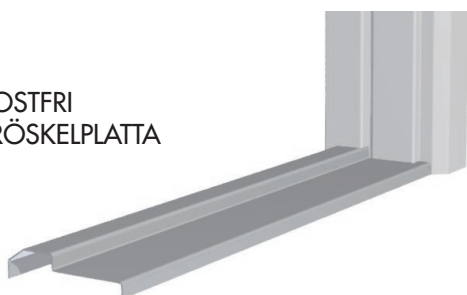

PRODUKTBLAD

Trösklar

FASAD ANSLAGSTRÖSKEL
I STÅL, RAL 7045

EK-TRÖSKEL

ROSTFRI
TRÖSKELPLATTA

● Standard ✓ Möjligt tillval – Ej möjligt tillval

		FÖRRÅDSDÖRR	SÄKERHETSDÖRR	BRANDDÖRR
TRÖSKEL	Fasad Anslagströskel stål	●	●	●
	Fasad Ek-tröskel *	✓	✓	✓
	Tröskelplatta i RF stål	✓	✓	–

* Fasad Ek-tröskel är avsedd för inomhusbruk