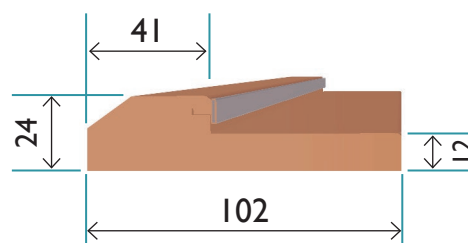

PRODUKTBLAD

Trösklar

FASAD ANSLAGSTRÖSKEL
I STÅL, RAL 7045

EK-TRÖSKEL

ROSTFRI
TRÖSKELPLATTA

● Standard ✓ Möjligt tillval – Ej möjligt tillval

		FÖRRÅDSDÖRR	SÄKERHETSDÖRR	BRANDDÖRR
TRÖSKEL	Fasad Anslagströskel stål	●	●	●
	Fasad Ek-tröskel *	✓	✓	✓
	Tröskelplatta i RF stål	✓	✓	–

* Fasad Ek-tröskel är avsedd för inomhusbruk