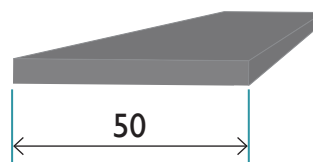

PRODUKTBLAD

Trösklar

FASAD ANSLAGSTRÖSKEL
I STÅL, RAL 7045

EK-TRÖSKEL

ROSTFRI
TRÖSKELPLATTA

● Standard ✓ Möjligt tillval – Ej möjligt tillval

		FÖRRÅDSDÖRR	SÄKERHETSDÖRR	BRANDDÖRR
TRÖSKEL	Fasad Anslagströskel stål	●	●	●
	Fasad Ek-tröskel *	✓	✓	✓
	Tröskelplatta i RF stål	✓	✓	–

* Fasad Ek-tröskel är avsedd för inomhusbruk