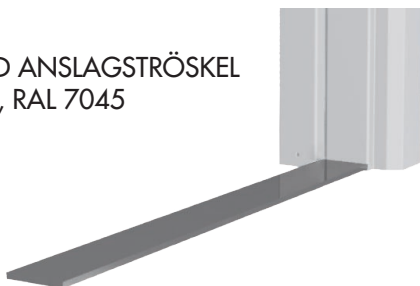

PRODUKTBLAD

Trösklar

FASAD ANSLAGSTRÖSKEL
I STÅL, RAL 7045

EK-TRÖSKEL

ROSTFRI
TRÖSKELPLATTA

● Standard ✓ Möjligt tillval – Ej möjligt tillval

		FÖRRÅDSDÖRR	SÄKERHETSDÖRR	BRANDDÖRR
TRÖSKEL	Fasad Anslagströskel stål	●	●	●
	Fasad Ek-tröskel *	✓	✓	✓
	Tröskelplatta i RF stål	✓	✓	–

* Fasad Ek-tröskel är avsedd för inomhusbruk