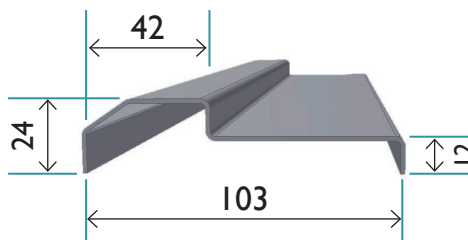

PRODUKTBLAD

Trösklar

FASAD ANSLAGSTRÖSKEL
I STÅL, RAL 7045

EK-TRÖSKEL

ROSTFRI
TRÖSKELPLATTA

● Standard ✓ Möjligt tillval – Ej möjligt tillval

		FÖRRÅDSDÖRR	SÄKERHETSDÖRR	BRANDDÖRR
TRÖSKEL	Fasad Anslagströskel stål	●	●	●
	Fasad Ek-tröskel *	✓	✓	✓
	Tröskelplatta i RF stål	✓	✓	–

* Fasad Ek-tröskel är avsedd för inomhusbruk