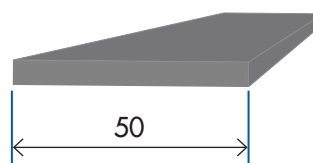

FASAD ANSLAGSTRÖSKEL
I STÅL, RAL 7045

EK-TRÖSKEL

ROSTFRI
TRÖSKELPLATTA

● Standard ✓ Möjligt tillval – Ej möjligt tillval

		FÖRRÅDSDÖRR	SÄKERHETSDÖRR	BRANDDÖRR
TRÖSKEL	Fasad Anslagströskel stål	●	●	●
	Fasad Ek-tröskel *	✓	✓	✓
	Tröskelplatta i RF stål	✓	✓	–

* Fasad Ek-tröskel är avsedd för inomhusbruk