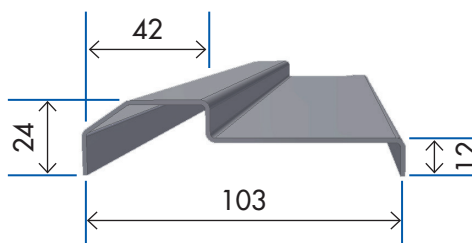

FASAD ANSLAGSTRÖSKEL
I STÅL, RAL 7045

EK-TRÖSKEL

ROSTFRI
TRÖSKELPLATTA

● Standard ✓ Möjligt tillval – Ej möjligt tillval

		FÖRRÅDSDÖRR	SÄKERHETSDÖRR	BRANDDÖRR
TRÖSKEL	Fasad Anslagströskel stål	●	●	●
	Fasad Ek-tröskel *	✓	✓	✓
	Tröskelplatta i RF stål	✓	✓	–

* Fasad Ek-tröskel är avsedd för inomhusbruk