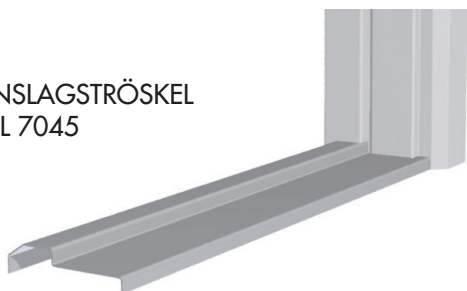

FASAD ANSLAGSTRÖSKEL
I STÅL, RAL 7045

EK-TRÖSKEL

ROSTFRI
TRÖSKELPLATTA

● Standard ✓ Möjligt tillval – Ej möjligt tillval

		FÖRRÅDSDÖRR	SÄKERHETSDÖRR	BRANDDÖRR
TRÖSKEL	Fasad Anslagströskel stål	●	●	●
	Fasad Ek-tröskel *	✓	✓	✓
	Tröskelplatta i RF stål	✓	✓	–

* Fasad Ek-tröskel är avsedd för inomhusbruk