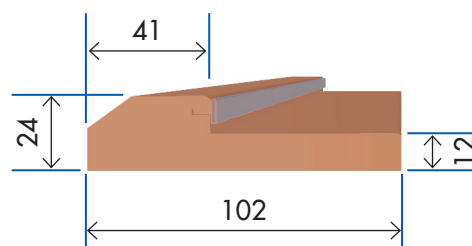

FASAD ANSLAGSTRÖSKEL
I STÅL, RAL 7045

EK-TRÖSKEL

ROSTFRI
TRÖSKELPLATTA

● Standard ✓ Möjligt tillval – Ej möjligt tillval

		FÖRRÅDSDÖRR	SÄKERHETSDÖRR	BRANDDÖRR
TRÖSKEL	Fasad Anslagströskel stål	●	●	●
	Fasad Ek-tröskel *	✓	✓	✓
	Tröskelplatta i RF stål	✓	✓	–

* Fasad Ek-tröskel är avsedd för inomhusbruk