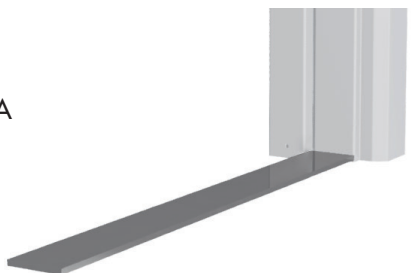

FASAD ANSLAGSTRÖSKEL
I STÅL, RAL 7045

EK-TRÖSKEL

ROSTFRI
TRÖSKELPLATTA

● Standard ✓ Möjligt tillval – Ej möjligt tillval

		FÖRRÅDSDÖRR	SÄKERHETSDÖRR	BRANDDÖRR
TRÖSKEL	Fasad Anslagströskel stål	●	●	●
	Fasad Ek-tröskel *	✓	✓	✓
	Tröskelplatta i RF stål	✓	✓	–

* Fasad Ek-tröskel är avsedd för inomhusbruk