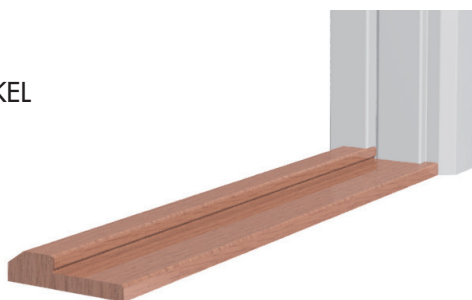

FASAD ANSLAGSTRÖSKEL
I STÅL, RAL 7045

EK-TRÖSKEL

ROSTFRI
TRÖSKELPLATTA

● Standard ✓ Möjligt tillval – Ej möjligt tillval

		FÖRRÅDSDÖRR	SÄKERHETSDÖRR	BRANDDÖRR
TRÖSKEL	Fasad Anslagströskel stål	●	●	●
	Fasad Ek-tröskel *	✓	✓	✓
	Tröskelplatta i RF stål	✓	✓	–

* Fasad Ek-tröskel är avsedd för inomhusbruk